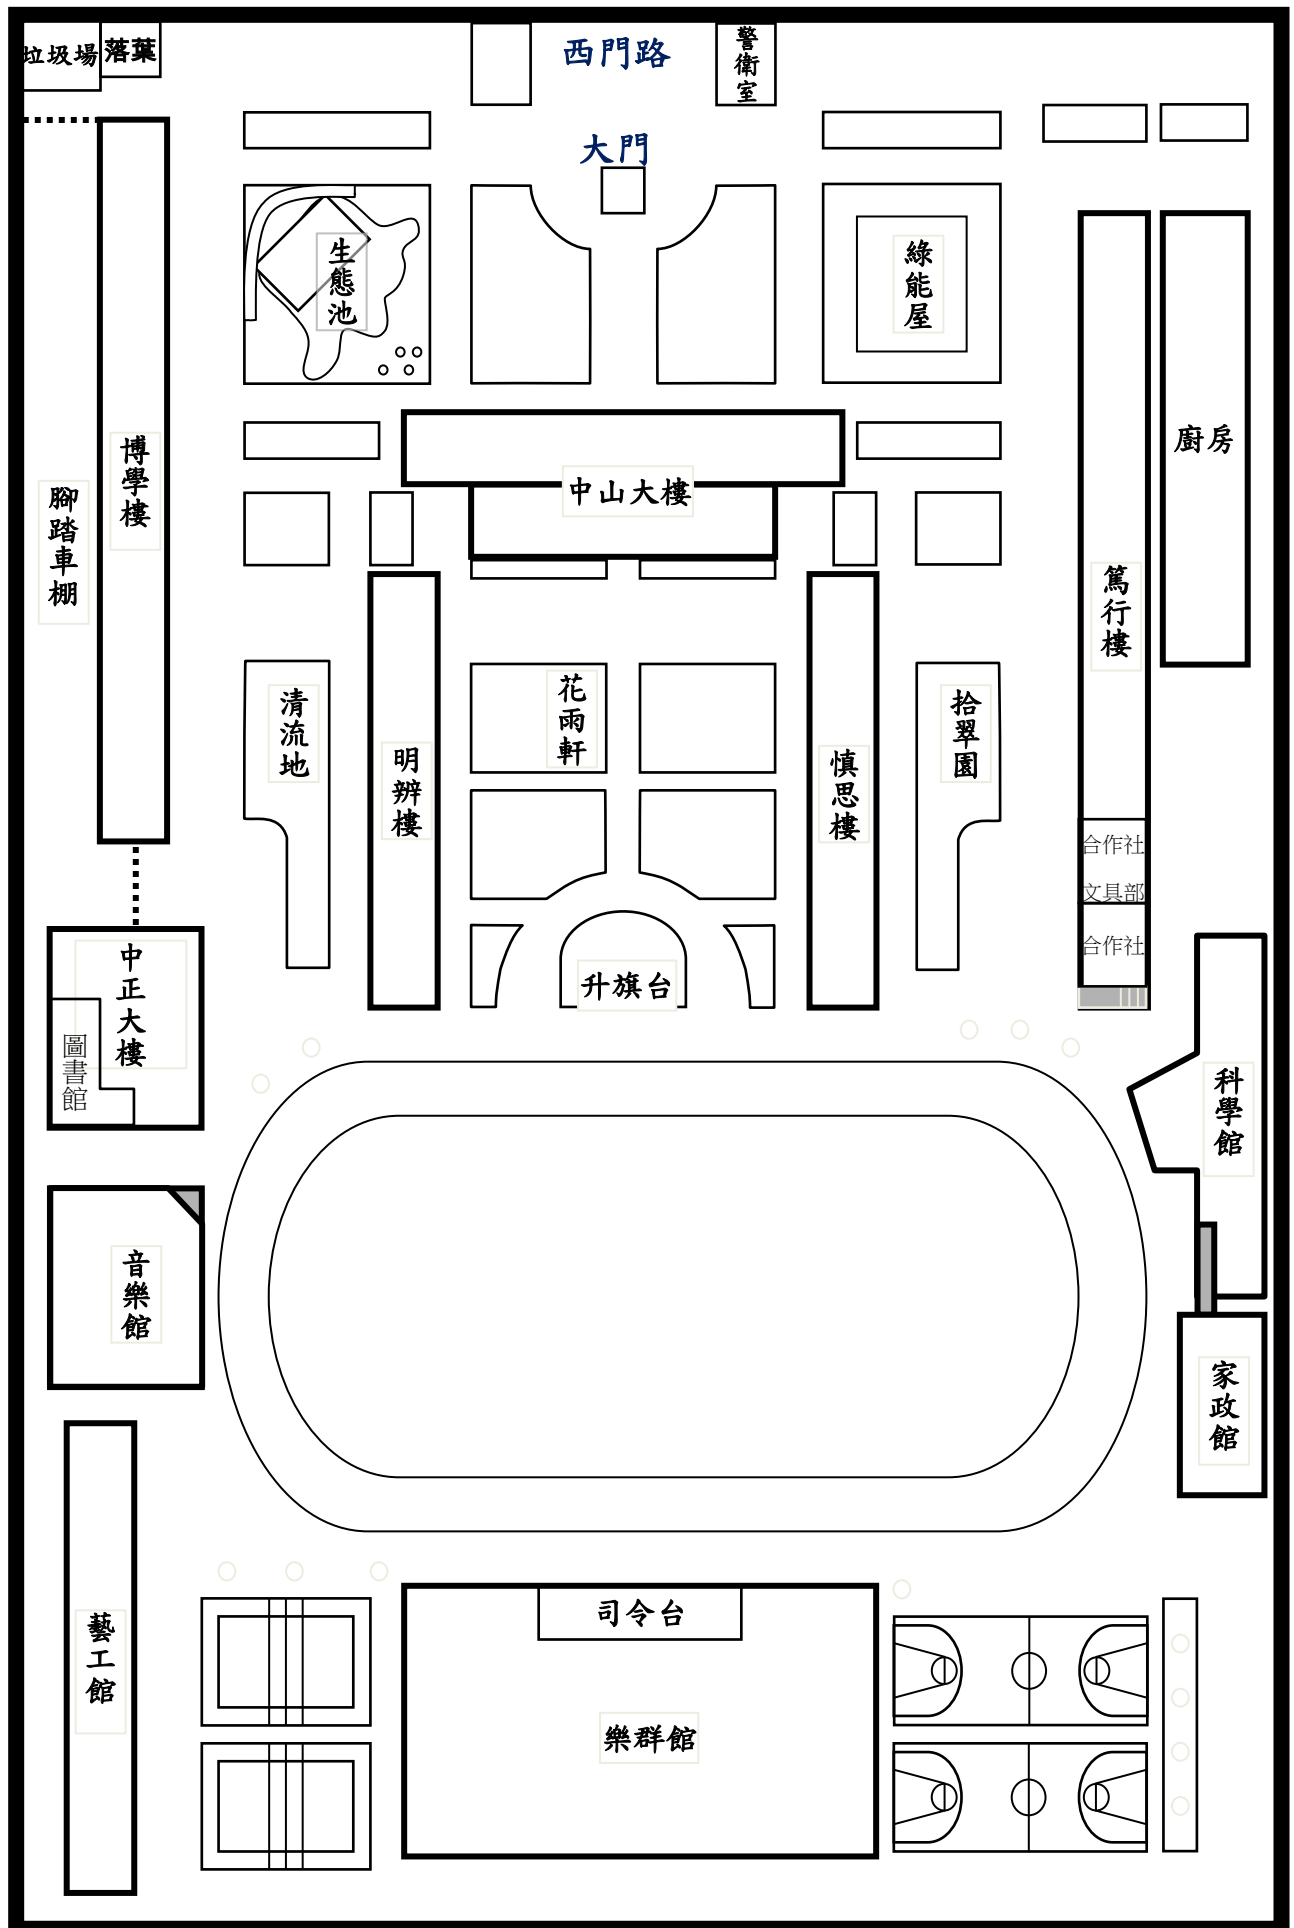

# 臺南市立大成國民中學【校園地圖】

# 107年全國柔道錦標賽汽車停車場配置圖

1. 因大成國中校內停車空間有限，煩請參賽學生及教練，汽車一律停於校外圖示停車處，不便之處，敬請見諒。
2. 編號1(水交社園區)為免費停車處，編號2(新興東路)、編號3(水交社路)為路邊收費停車格。
3. 機車可停入校內機車停車處。
4. 比賽地點於【樂群館】。